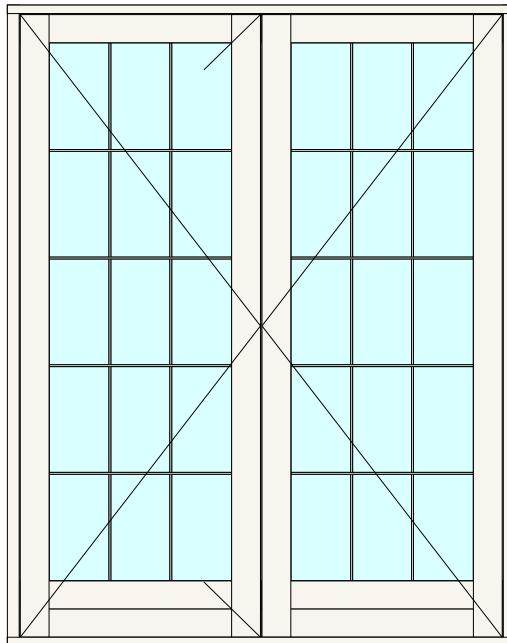

Nummer 185 Pos. 20

1 FYR-UD Udadgående dørelement i fyr (115 mm karm)

Bredde 1638

Højde 2118

Tegningen er set udefra.

Karmfarve VCS snehvid ral nr. 9010

Rammefarve VCS snehvid ral nr. 9010

Varenr.	Specifikation	Antal	Glasfals (bredde * højde)	
B-TD16-01	UD-TD Dobbelt terassedør, udadgående højre ramme førstgående	1		
B-TD17-01	UD-TD Dobbelt terassedør, udadgående venstre ramme sidstgående	1		
G-04999	Til påklæbet sprosser 4-15-4 K=1.1	2	589 m	1778,5 m
T-3003	Glatte glaslister, profil G	1		