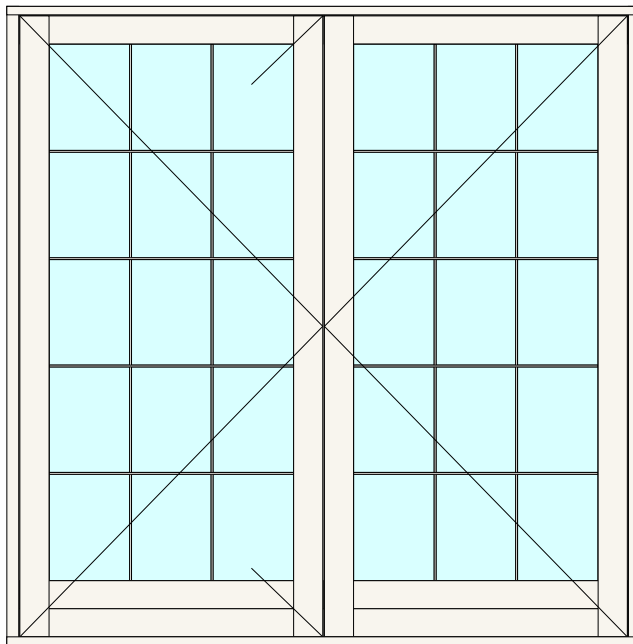

Nummer 185 Pos. 7

1 FYR-UD Udadgående dørelement i fyr (115 mm karm)

Bredde 2018

Højde 2118

Tegningen er set udefra.

Karmfarve VCS snehvid ral nr. 9010

Rammefarve VCS snehvid ral nr. 9010

Varenr.	Specifikation	Antal	Glasfals (bredde * højde)	
B-TD16-02	UD-TD Dobbelt terassedør, udadgående højre ramme førstgående	1		
B-TD17-02	UD-TD Dobbelt terassedør, udadgående venstre ramme sidstgående	1		
G-04999	Til påklæbet sprosser 4-15-4 K=1.1	2	779 m	1778,5 m
T-3003	Glatte glaslister, profil G	1		
T-5231	Hvid karmventil 30 cm ² over ramme (min. glasfals på 350 mm)	1		