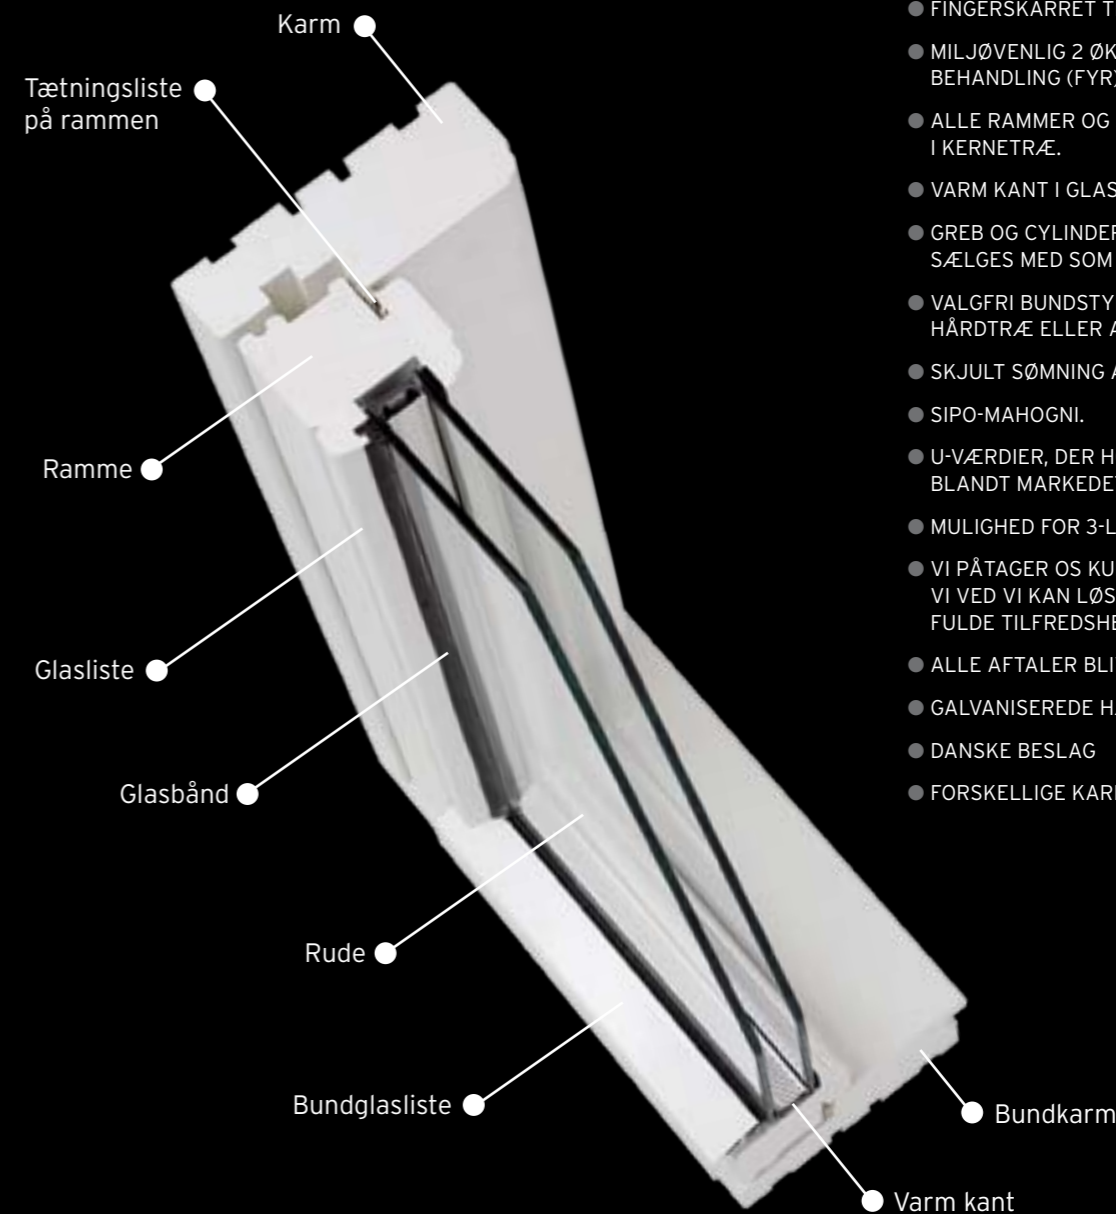

Kvalitet i hver eneste detalje

Hos KASTRUP Vinduet har vi mere end 30 års erfaring indenfor vinduesproduktion.

Vi går aldrig på kompromis med kvaliteten og vi holder, hvad vi lover. Det fastlagte kvalitetsniveau er gældende i samtlige led virksomheden igennem.

Alle vore medarbejdere er fagligt dygtige og har lyst til og forståelse for at efterleve de opstillede krav.

Hos KASTRUP har vi en positiv og stabil medarbejderstab, som løser opgaverne i den rigtige kvalitet og til den aftalte tid.

Kvaliteten i KASTRUP vinduer og døre underbygges af betryggende garantier.

5 års garanti får du. Vi er medlem af VinduesIndustriens GARANTIORDNING der dækker eventuelle mangler ved DVC-mærkede vinduer og yderdøre. Desuden har vi en produktansvarsforsikring, som dækker op til 10 mill. kroner og CE-mærkningen er en yderligere garanti for dig.