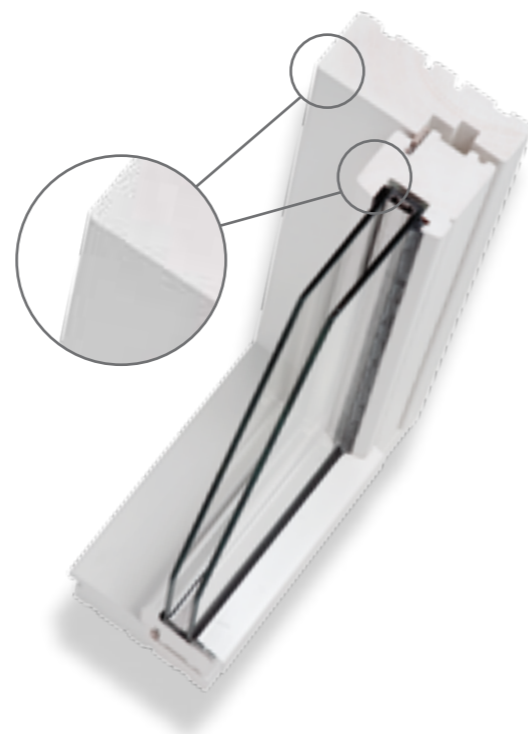

KASTRUP Natur - moderne dansk vinduesstil i fyr eller mahogni

En vindueserie, der i konstruktion og udførelse ligger tæt på MILJØ-serien - dog uden pyntekelinger. Udvendigt designet med en elegant skråfals, der giver vinduet sit helt eget look. Indvendigt med afrundet softline kehling.

Rammer og karme er udført efter ægte danske byggetraditioner. Og med flere valgmuligheder af beslag, kan du fuldende designet, som du bedst kan lide det..

KASTRUP vinduerne leveres som sidehængte, tophængte og topstyrede. Du kan også vælge dem som enten top- eller sidevendte, så du kan pudse dem indefra.