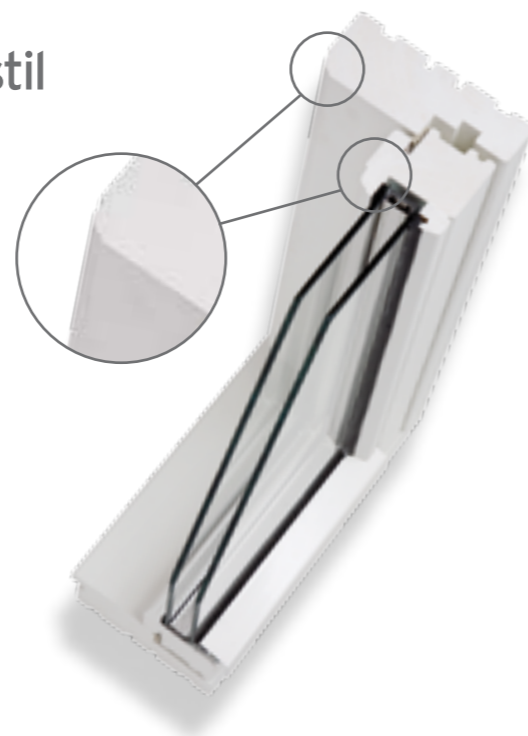

Profilerede, smalle palæsprosser, pyntekeling indvendig på såvel rammer, karme, poste og sprosser, samt gammeldags anverfere og stormkroge. Alternativt kan du vælge kantstanglås med greb og grebstyret bremse.