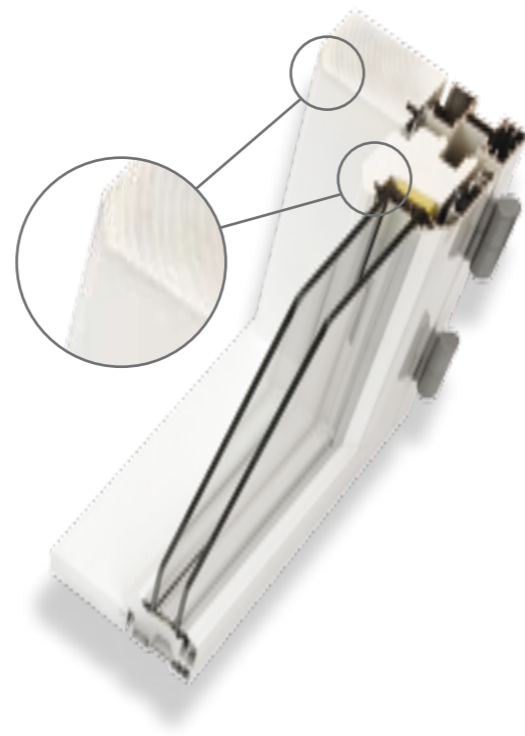

Profilerede, smalle palæsprosser, udvendig pyntekeling ved glasfals og indvendig på såvel rammer, poste og sprosser, samt gammeldags anverfere og stormkroge.

Alternativt kan man vælge kantstanglås med greb og grebstyret bremse.