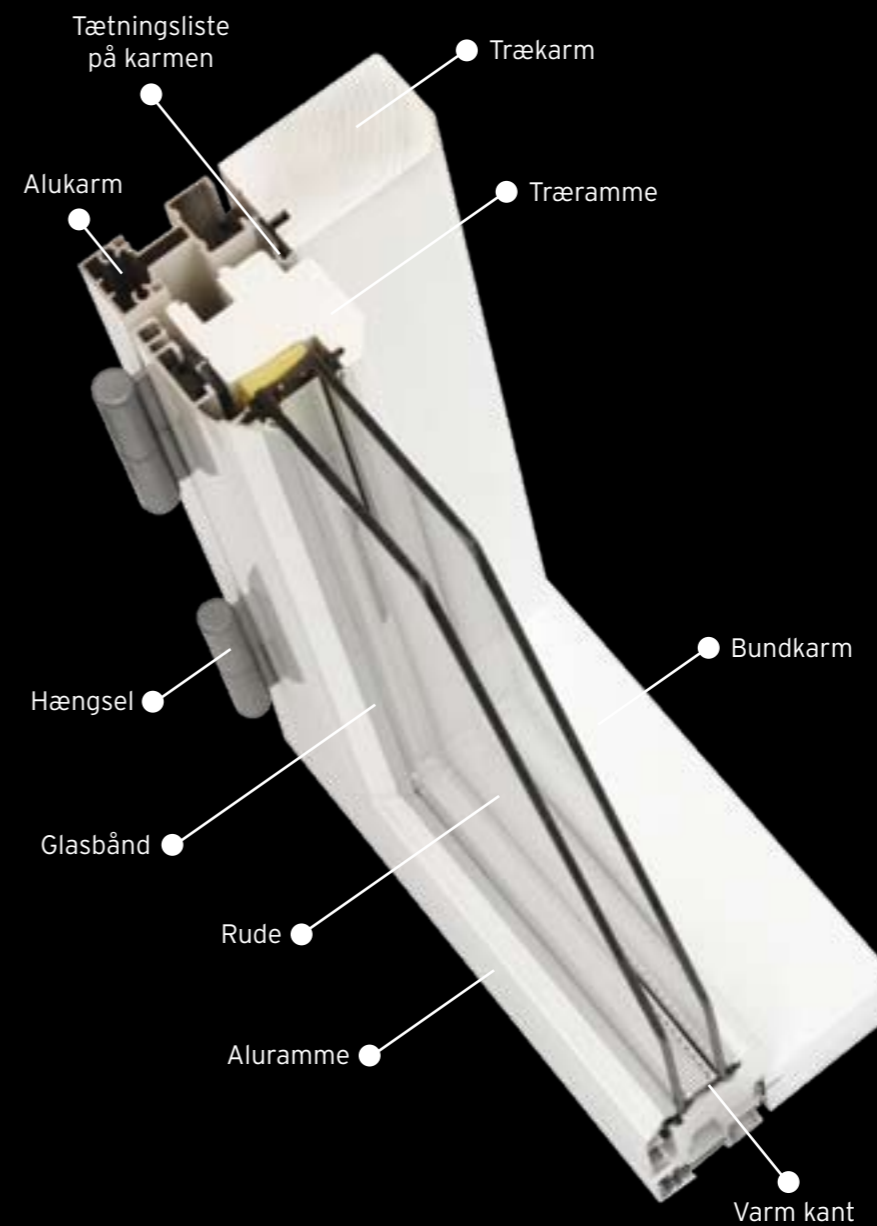

Øvrige Kastrup-fordele:

- HØJ FINISHGRAD
- SKJULTE DRÆN
- INGEN KULDEBRO FRA YDRE ALU TIL INDRE TRÆ I VINDUER
- KULDEBROISOLERET ALUBUND I DØRE
- INTET TRÆ I KARMFALSE
- KNASTRENT, FINGERSKARRET TRÆ
- SLAGREGNSTÆTNING I TOP (MULIGHED FOR 4 SIDER)
- TRÆDELEN MALET FØR SAMLING. ALLE OVERFLADER ER BEHANDLET MOD RÅD OG SVAMP OGSÅ I DE SKJULTE SAMLINGER
- MILJØVENLIG OVERFLADEBEHANDLING (2 ØKO METODE)
- MULIGHED FOR 88 MM, 140 MM OG 160 MM KARM.
- ALLE RAMMER OG SPROSSER I KERNETRÆ
- TÆTNINGSLISTER AFSTEMMES EFTER FARVE (GRÅ/SORT)
- VARM KANT I GLAS
- MULIGHED FOR 3-LAGS GLAS
- FINGERSKARRET OG LAMINERET DØRRAMME
- GREB OG CYLINDER (6 STIFTET) SÆLGES MED SOM STANDARD
- VALGFRI BUNDSTYKKE I HÅRDTRÆ ELLER ALU
- DOBBELT TÆTNINGSPLAN VED INDADGÅENDE DØR
- ALUPLADEDØRE
- FRISEDE FYLDNINGER I ALU
- U-VÆRDIER, DER HØRER TIL BLANDT MARKEDETS ALLERBEDSTE
- DANSKE BESLAG
- GALVANISEREDE HÆNGSLER