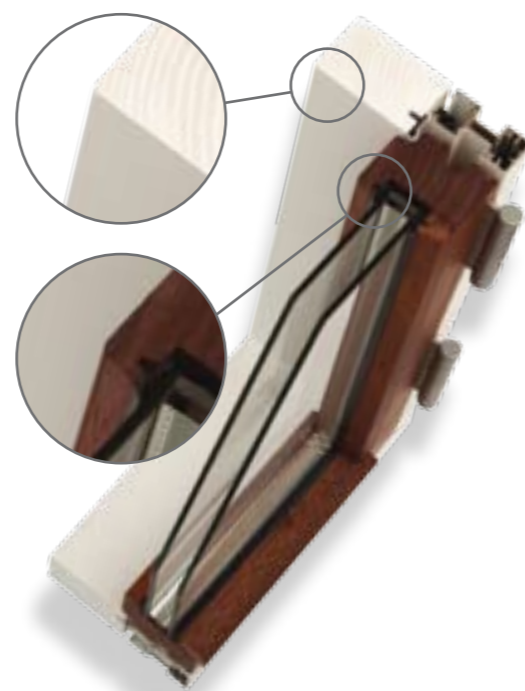

KASTRUP Kultur - moderne vinduesserie med mahogni

KASTRUP Kultur er et specielt flot vindue, der flytter naturen med helt ind i stuen. Her kombineres de flotte mahogni-trærammer med pulverlakerede, vedligeholdelsesfrie alukarme. En sammensætning, der giver KASTRUP Kultur sit helt egen visuelle udtryk.

Mahognitræets naturlige høje olieindhold minimerer risikoen for svamp/råd angreb, hvilket gør denne træsort special velegnet til produktion af vinduer og døre.