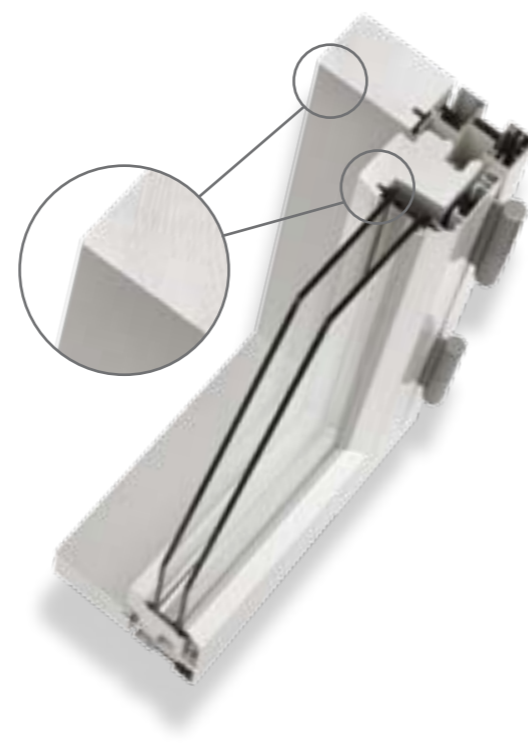

KASTRUP Natur - moderne dansk vinduesstil

En vindueserie, der i konstruktion og udførelse ligger tæt på Miljø-serien - dog uden pyntekelinger. Udvendig designet med en elegant skråfals, der giver vinduet sit helt eget look. Indvendigt med elegant afrundet softline kehling.

Rammer og karme er udført efter ægte danske byggetraditioner. Og med flere valgmuligheder af beslag, kan du fuldende designet, som du bedst kan lide det..

KASTRUP vinduerne leveres som sidehængte, tophængte og topstyrede. Du kan også vælge dem som enten top- eller sidevendte, så du kan pudse dem indefra.